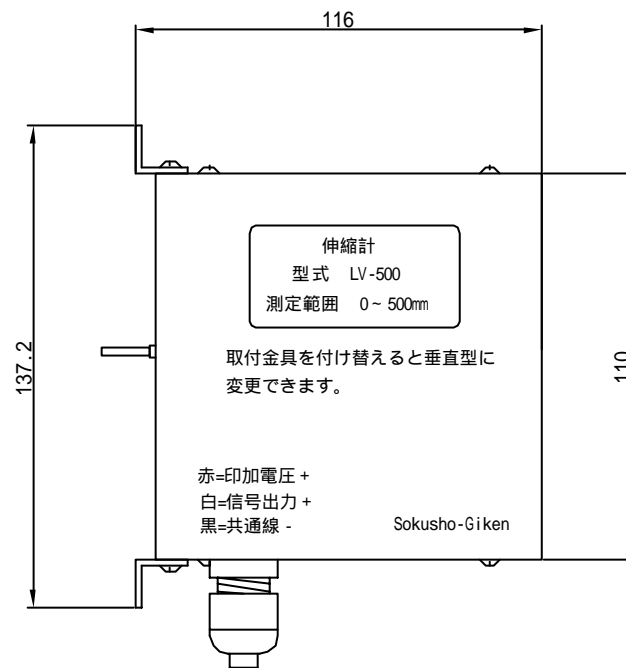

<b>図名</b> 伸縮計外觀図	<b>単位</b> mm	<b>作成</b> 2005/11/14	<b>作図</b> 芋川	<b>責任者</b> 芋川	型式 LV-500
		<b>変更</b> 2008/03/06			<b>株式会社 測商技研</b>

ケーブル L=600  
 赤=印加電圧+  
 白=信号出力+  
 黒=共通線-

図名

伸縮計外觀図(垂直型)

単位  
mm

作成  
変更

2005/11/14

2008/03/10

作図  
芋川

責任者  
芋川

型式 LV-500V

株式会社 測商技研