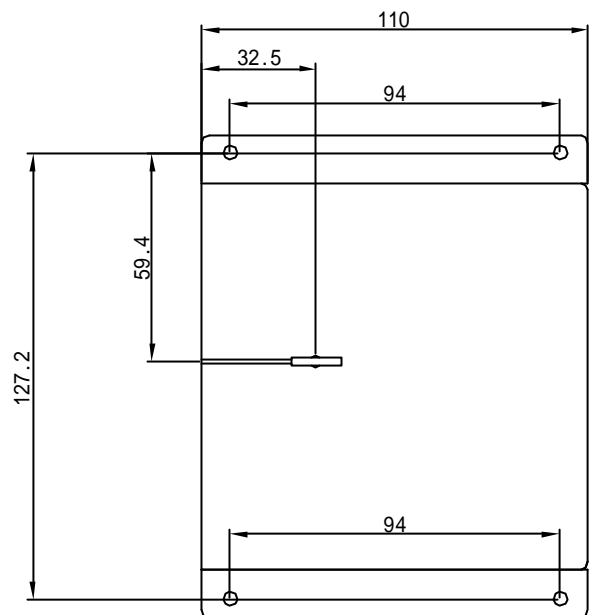

<b>図名</b> 伸縮計外觀図	<b>単位</b> mm	<b>作成</b> 2005/11/14	<b>作図</b> 芋川	<b>責任者</b> 芋川	型式 LV-500
		<b>変更</b> 2008/03/06			<b>株式会社 測商技研</b>

ケーブル L=600  
 赤=印加電圧+  
 白=信号出力+  
 黒=共通線-

図名

伸縮計外觀図(垂直型)

単位  
mm

作成  
変更

2005/11/14

2008/03/10

作図  
芋川

責任者  
芋川

型式 LV-500V

株式会社 測商技研