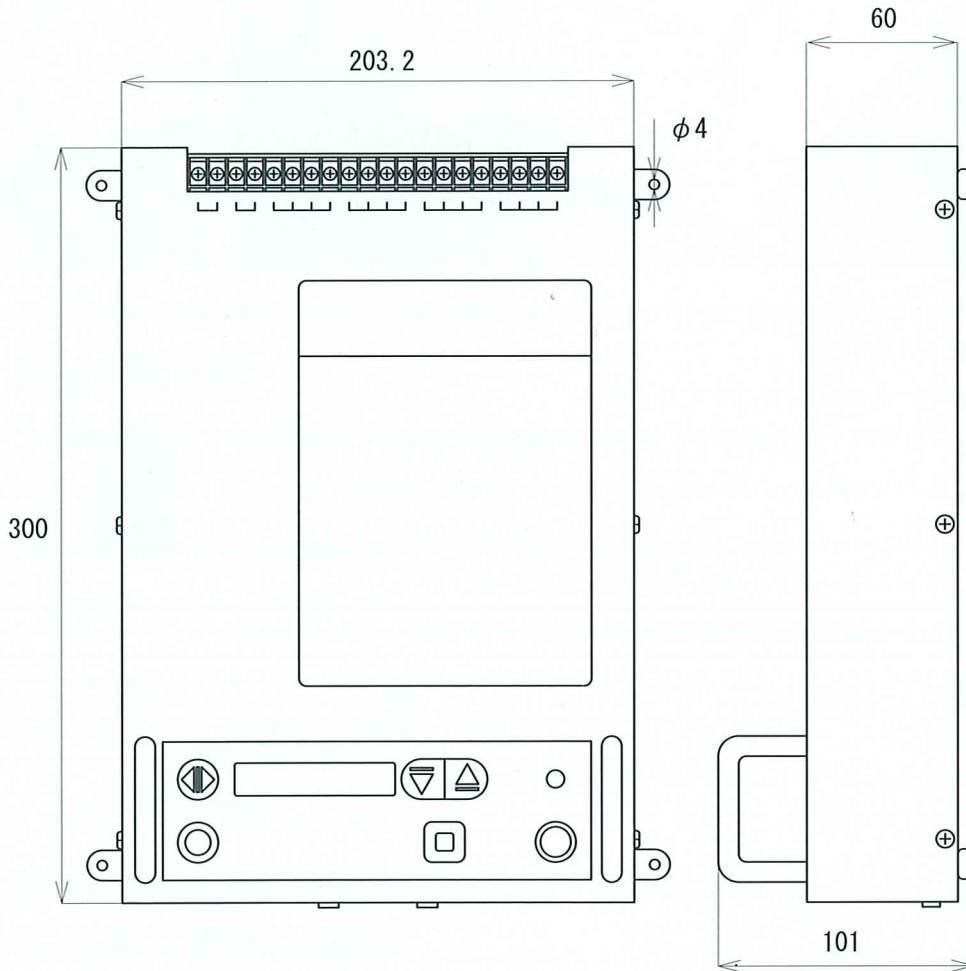

● SD4Mシリーズ 外観寸法図

地すべり関連計器の製造・販売・レンタル、環境関連計器の販売

 株式会社 **測商技研**

□ 本 社 / 〒951-8133 新潟市中央区川岸町1丁目54番5
TEL. 025-211-3313 FAX. 025-211-3315

□ 秋 田 支 店 / 〒010-0951 秋田市山王6丁目17番5号
TEL. 018-864-4220 FAX. 018-865-5617