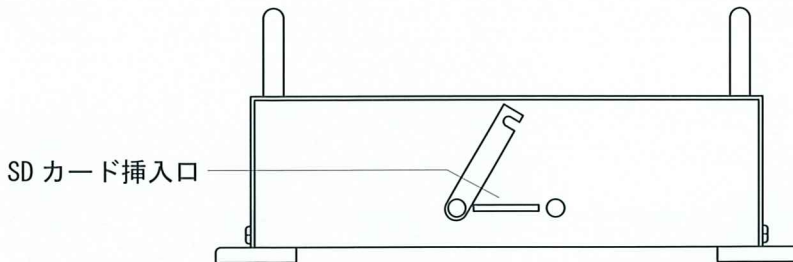

● SD4Mシリーズ 外観寸法図

地すべり関連計器の製造・販売・レンタル、環境関連計器の販売

 株式会社 **測商技研**

□ 本 社 / 〒951-8133 新潟市中央区川岸町1丁目54番5
TEL. 025-211-3313 FAX. 025-211-3315

□ 秋 田 支 店 / 〒010-0951 秋田市山王6丁目17番5号
TEL. 018-864-4220 FAX. 018-865-5617