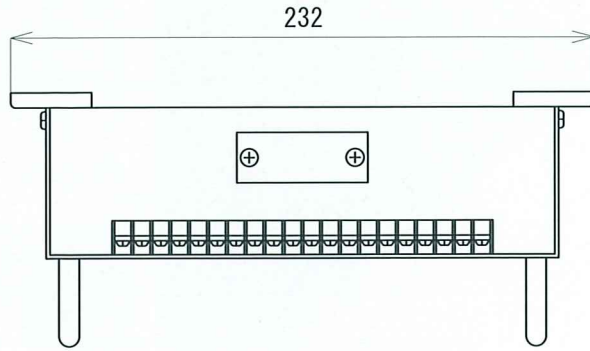

● SD4Mシリーズ 外観寸法図

地すべり関連計器の製造・販売・レンタル、環境関連計器の販売

 株式会社 **測商技研**

□ 本 社 / 〒951-8133 新潟市中央区川岸町1丁目54番5
TEL. 025-211-3313 FAX. 025-211-3315

□ 秋 田 支 店 / 〒010-0951 秋田市山王6丁目17番5号
TEL. 018-864-4220 FAX. 018-865-5617