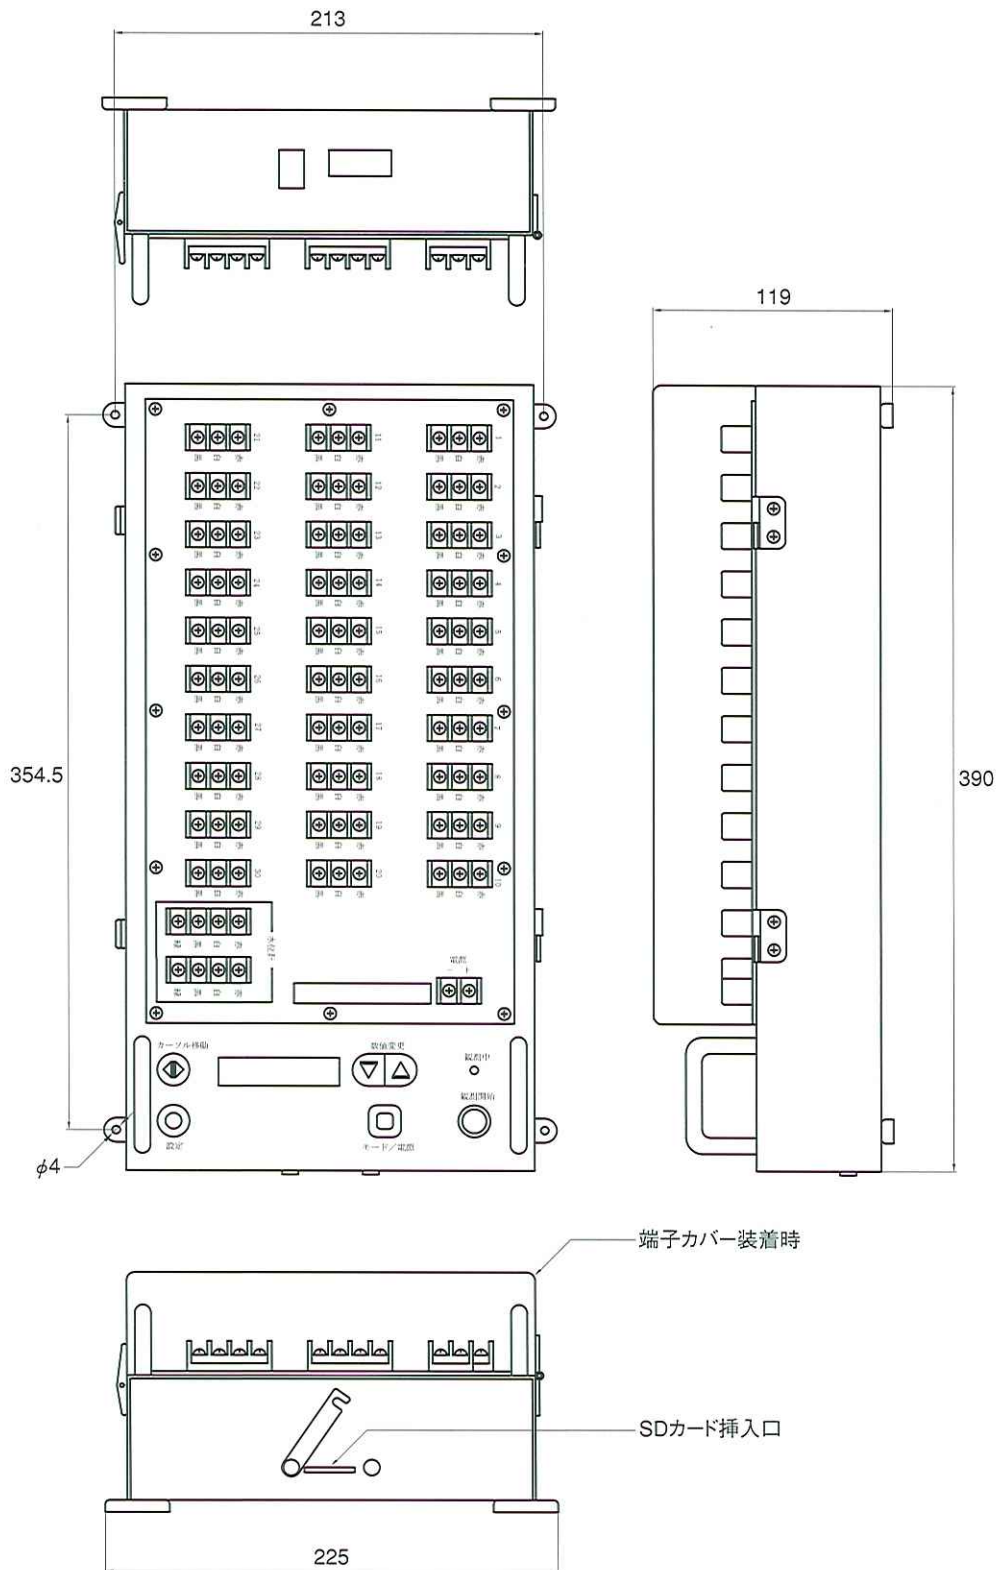

●SD32Mシリーズ 外観寸法図

パイプの歪計製造・販売、地すべり関連計器の販売、自動観測システムの設計・製造・据付

株式会社 **測商技研**

- 本 社 / 〒951-8133 新潟市中央区川岸町1丁目54番5  
TEL.025-211-3313 FAX.025-211-3315
- 秋 田 支 店 / 〒010-0951 秋田市山王6丁目17番5号  
TEL.018-864-4220 FAX.018-865-5617
- システム事業部 / 〒951-8126 新潟市中央区学校町通り3番地5323番地  
TEL.025-266-5181 FAX.025-266-5191